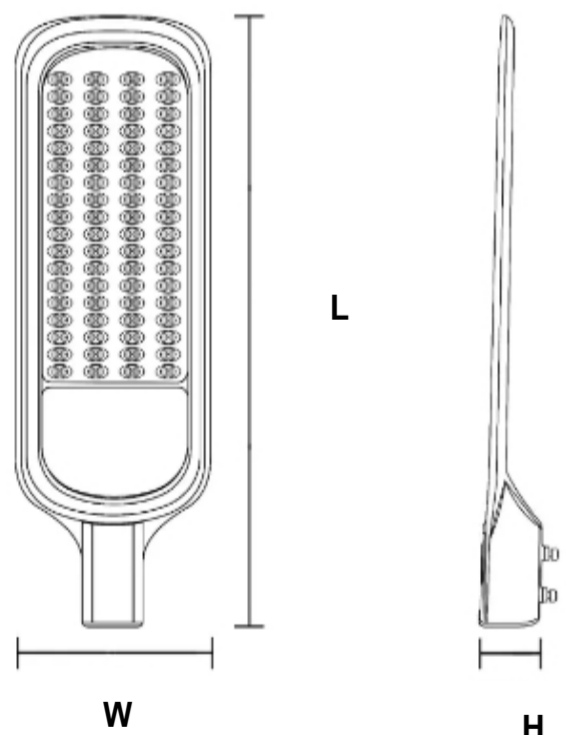

PD-SL46 LED 路燈 50W 100W 150W 200W (DOB系列)

恒新數位科技

產品照片

規格

特色：

- 1、整燈採用鋁合金設計，一體成型。
- 2、天黑自動開燈，白天自動關燈。
- 3、線性驅動設計使路燈具有超薄的外觀和更好的抗風性
- 4、防護等級達到IP65。

型號	PD-SL46A 50W	PD-SL46B 100W	PD-SL46C 150W	PD-SL46D 200W
電壓	AC220-240V			
消耗功率	50W	100W	150W	200W
驅動	Linear			
LED 晶片	72PCS SANSNA 2835	144 PCS SANSNA 2835	222 PCS SANSNA 2835	288 PCS SANSNA 2835
光通量	5500lm	11000lm	16500lm	22000lm
色溫	3000K / 4000K / 6000K			
演色性	70			
光束角	80*130°			
材質	鋁壓鑄 + PC			
功能	內置光感應			
突波	10KV			
安裝管徑	D50mm(46A) / D60mm(46B/C/D)			
尺寸 LWH	365*144*63mm	486*165*63mm	545*207*73mm	622*235*73mm
是否有可調支架	無			
防護等級	IP65			
保固	2年			